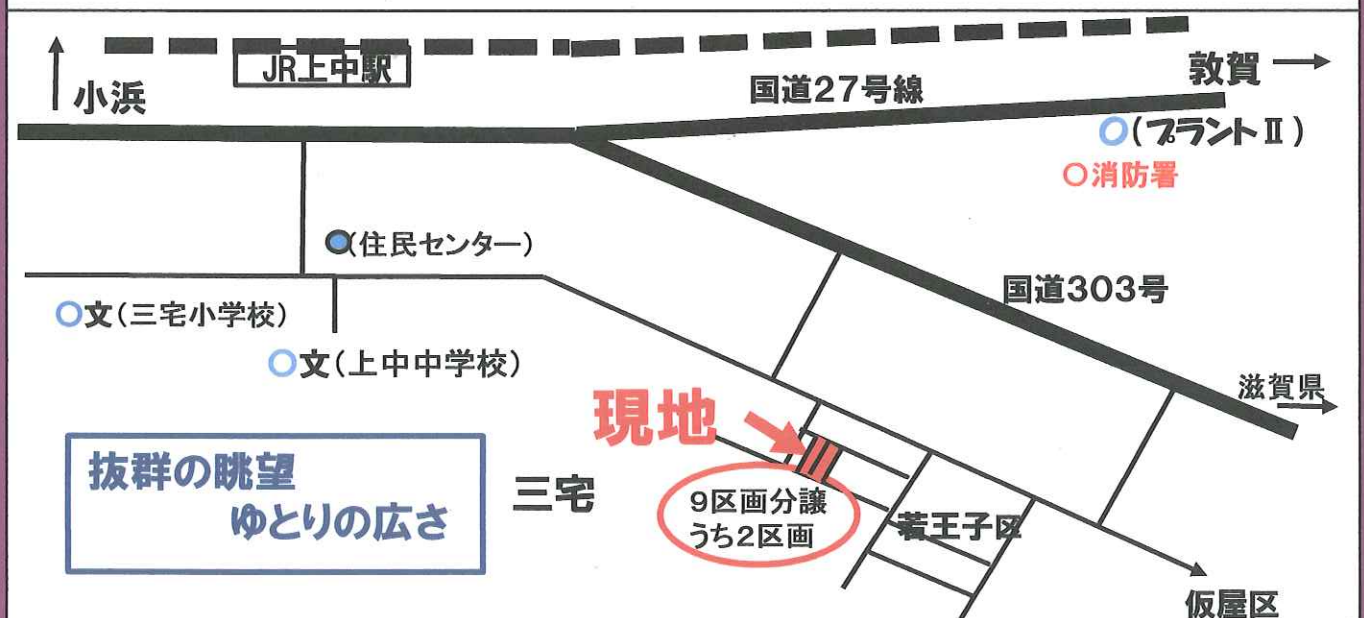

土地 二区画

価格

坪 7.4
坪 8.8 万円

所在地 〒 919 - 1536
福井県三方上中郡若狭町三宅48号
23-9, 23-10

二区画 販売価格
23-9 ¥6,952,300円
23-10 ¥8,258,800円

土地 登記簿 実測
23-9 310.59㎡ 93.95坪
23-10 310.27㎡ 93.85坪

地目 現状 宅地

用途地域 無指定 建ペイ 70% 容積 200%

道路 6.5M

形態 売主・(媒介)・代理 備考 上下水道権利 有無により 価格差

抜群の眺望
ゆとりの広さ