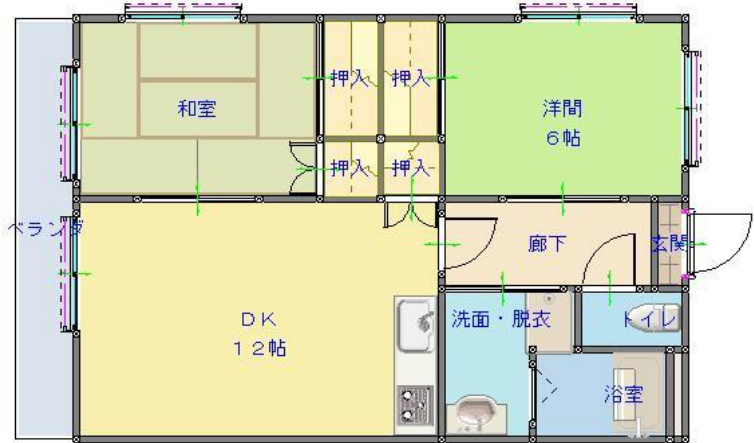

# アパート

MOATちぐさ

2LDK

賃料

# 74,000

円

所在	小浜市千種一丁目11-1	部屋	301 [3/3階]
交通	JR小浜線小浜駅 徒歩13分	間取り	2LDK [洋間1、和室1、LDK]
バス	乗船場口停 徒歩2分	駐車場料金	1台賃料含む
構造	鉄骨造陸屋根3階建	更新料	無
敷金	無	完成年	2000年9月
礼金	100,000円	取引形態	媒介
共益費	賃料含む		
その他の費用	■家財保険 ■自治会費		
設備	ガス	電気	浴室
	給湯	台所	コンロ
	洗濯機	冷暖房	駐車場
	駐輪場	上下水	物置
	×	○	セパ
	○	電気	IH
	○	室内	○
設備詳細	■ペット可物件 (賃料プラス3,000円)		